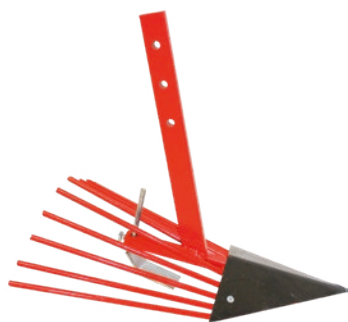

ABRE REGOS PARA MOTOENXADA BRICOFERR

MODELO	REF.:	
40-10 ①	PTMT035	5 600495 609693
40-10 ②	PT60001 NOVO	5 600495 611399
40-10 ③	PTAR	5 600495 663961
40-15 ④	PT6000107	5 600495 616752

ARADO SIMPLES BRICOFERR

REF.:
PTMT020

ARADO DUPLO BRICOFERR

MODELO	REF.:	
Giratório	PT6000601 ①	5 600495 657076
	PTAD ② NOVO	5 600495 663992

ARADO GIRATÓRIO BRICOFERR

REF.:
PT600068 ①

PT600060 ②

ARRANCA BATATAS

MODELO	REF.:	
40-10	PT6000111	5 600495 611405

ARRANCA BATATAS

MODELO
40-15 Reforçado

REF.:
PT6000ARB

NOVO

ARRANCA BATATAS BRICOFERR

REF.:
PTAB

CHARRUA LISA DESCENTRÁVEL 01 BRICOFERR

MODELO	REF.:	
Sem aplicador	PT6000692	5 600495 612815