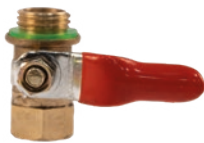

PASSADOR DE ESFERA MACHO / FÊMEA

REF.:	
BFG0169