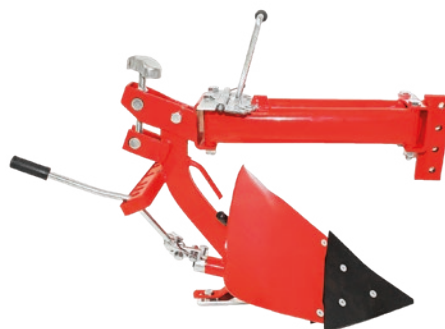

ABRE REGOS PARA MOTOENXADA BRICOFERR

MODELO	REF.:	
40-10 ①	PTMT035	5 600495 609693
40-10 ②	PT60001 NOVO	5 600495 611399
40-10 ③	PTAR	5 600495 663961
40-15 ④	PT6000107	5 600495 616752

ARADO SIMPLES BRICOFERR

REF.:
PTMT020

ARADO DUPLO BRICOFERR

MODELO	REF.:	
Giratório	PT6000601 ①	5 600495 657076
	PTAD ② NOVO	5 600495 663992

ARADO GIRATÓRIO BRICOFERR

REF.:
PT600068 ①

PT600060 ②

ARRANCA BATATAS

MODELO	REF.:	
40-10	PT6000111	5 600495 611405

ARRANCA BATATAS

MODELO
40-15 Reforçado

REF.:
PT6000ARB

NOVO

ARRANCA BATATAS BRICOFERR

REF.:
PTAB

CHARRUA LISA DESCENTRÁVEL 01 BRICOFERR

MODELO	REF.:	
Sem aplicador	PT6000692	5 600495 612815