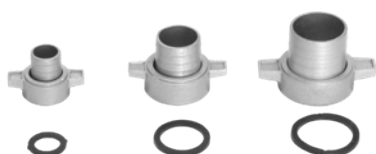

Caudal de 30m³/h
Sucção Máx: 15m

CONECTOR DE MANGUEIRA DE MOTOBOMBA

CALIBRE	REF.:	5 600495 618824
1"	BFK258	
1.5"	BFK259	
2"	BFK260	

NOVO

KIT MANGUEIRA ÁGUA PLANA

ESPECIFICAÇÕES	REF.:	5 600495 663046
1" 4/12 BAR 20m	BFMAP1	
1.5" 4/12 BAR 20m	BFMAP1.5	
2" 4/12 BAR 20m	BFMAP2	