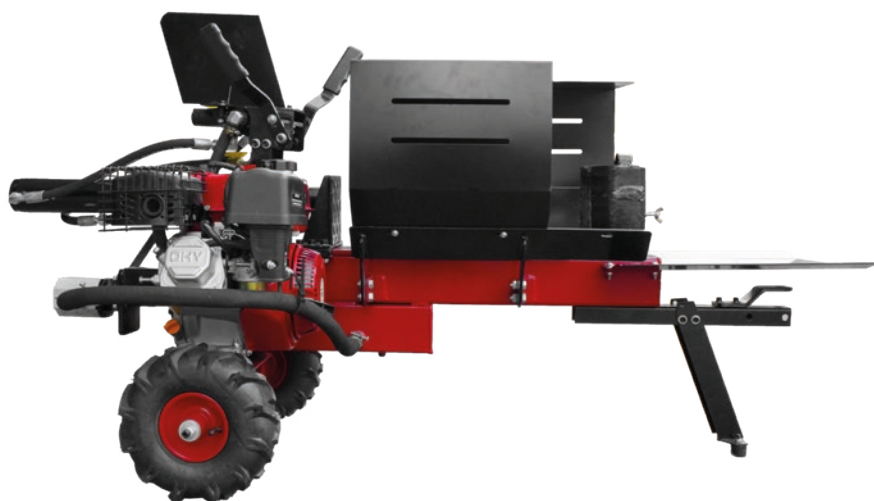

CORTE
DIÂMETRO 30cm
COMPRIMENTO 52cm

CAP. ÓLEO HIDRÁULICO
5L

RODAS
10"

PESO
112KG

REF.: BFRE12T

RACHADOR DE LENHA 12T GASOLINA

BRICOFERR

MOTOR 
4 TEMPOS, 196CC, 6.5HP