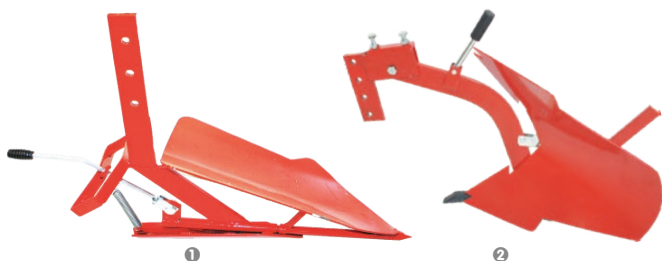

ABRE REGOS PARA MOTOENXADA BRICOFERR

MODELO	REF.:	
40-10 ①	PTMT035	5 600495 609693
40-10 ②	PT60001 NOVO	5 600495 611399
40-10 ③	PTAR	5 600495 663961
40-15 ④	PT6000107	5 600495 616752

ARADO SIMPLES BRICOFERR

REF.:
PTMT020

ARADO DUPLO BRICOFERR

MODELO	REF.:	
Giratório	PT6000601 ①	5 600495 657076
	PTAD ② NOVO	5 600495 663992

ARADO GIRATÓRIO BRICOFERR

REF.:
PT600068 ①

PT600060 ②

ARRANCA BATATAS

MODELO	REF.:	
40-10	PT6000111	5 600495 611405