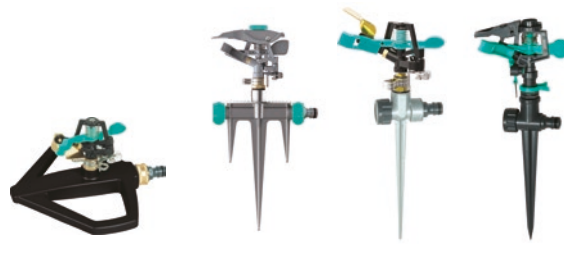

1

2

3

4

ASPERSOR DE IMPACTO

REF.:	MEDIDAS	
BFASB60	1 Com base metal	5 600495 664814
BFASM3	2 Metal com espeto de metal	5 600495 664753
BFASM8	3 Metal com espeto de zinco	5 600495 664746
BFASP01	4 Plástico com espeto de plástico	5 600495 664739