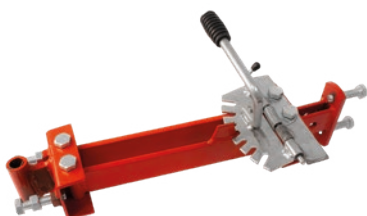

ESPONJA FILTRO AR MOTOENXADA

REF.: YD0118	
-----------------	---

APLICADORES DE ACESSÓRIOS

MODELO	REF.:	
21cm	PTAP21 NOVO	5 600495 664036
25cm ①	PTMT001	5 600495 609433
40cm ②	PTMT037	5 600495 609716

APLICADORES DE ACESSÓRIOS

MODELO	REF.:	
25cm ①	PT6000901	5 600495 611504
25cm Reforçado ②	PT6000906	5 600495 616738

APLICADOR DE CHARRUA FIXO BRICOFERR

MODELO	REF.:	
42cm	PT600102	5 600495 611450

APLICADOR CHARRUA DESCENTRÁVEL BRICOFERR