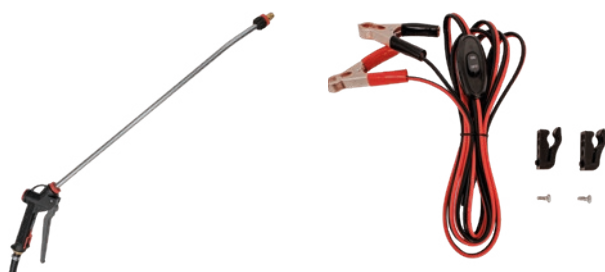

PULVERIZADOR A BATERIA PORTÁTIL BRICOFERR

BATERIA 
12V, 14AH

DEPÓSITO 
100 LITROS

BOMBA DE ELEVAÇÃO 
60PSI - 4.1 BAR

FLUXO DE ABERTURA 
15.0 LPM/ 4.0 GPM

REF.: BFP100L

ATOMIZADOR BRICOFERR

MOTOR 
2 TEMPOS REFRIGERADO A AR
41.5CC, 2.3KW