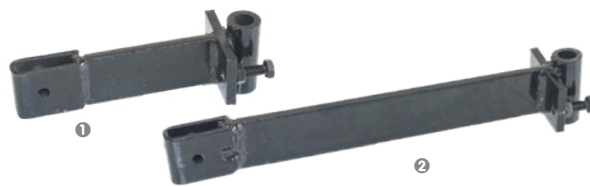

ESPONJA FILTRO AR MOTOENXADA

REF.: YD0118	

APLICADORES DE ACESSÓRIOS

MODELO	REF.:	
21cm	PTAP21 NOVO	5 600495 664036
25cm ①	PTMT001	5 600495 609433
40cm ②	PTMT037	5 600495 609716