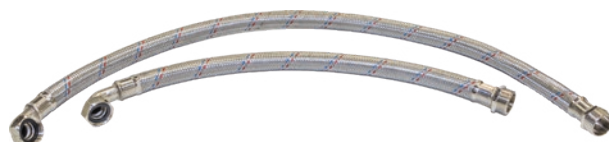

RECORD LIGAÇÃO MACHO FÊMEA BRICOFERR

MEDIDA

50cm

BFP09

60cm

BFP06

100cm

BFP07