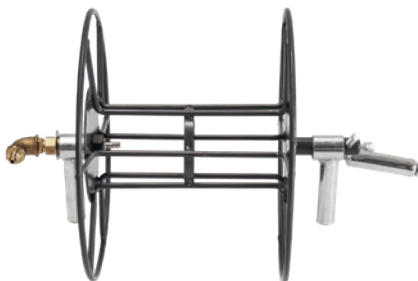

CARRO PULVERIZADOR 100L

4 TEMPOS BRICOFERR

MOTOR 4 TEMPOS
80CC, 2.5HP

BOMBA MEMBRANA
20 Bar

DEPÓSITO
100 Litros

Inclui lança de pulverização de 90cm

REF.:	RODAS	MANGUEIRA	ENROLADOR	
BF045100101	1 Roda	10 metros	Sem enrolador	
BF045100102	2 Roda	10 metros	Sem enrolador	
BF045100501	1 Roda	50 metros	Inclui enrolador	
BF045100502	2 Roda	50 metros	Inclui enrolador	