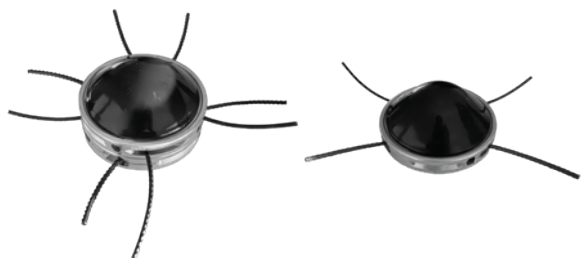

CABEÇA DE FIO NYLON P/ ROÇADORA KAWAPOWER

DESCRIÇÃO	REF.:	5 600495 620391
8 fios	BFK9020	
DESCRIÇÃO	REF.:	5 600495 620407
4 fios	BFK9021	

CABEÇA ALUMÍNIO MULTIFIOS KAWAPOWER

DESCRIÇÃO	REF.:	5 600495 634046
Parafuso superior	KWU051	
DESCRIÇÃO	REF.:	5 600495 634053
Parafuso lateral	KWU052