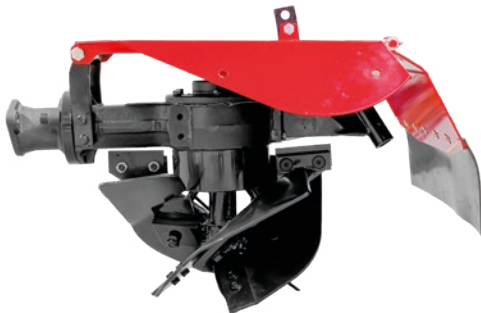

Articulação de lado para lado
Altura do corte 1/2" a 2 1/2"

CAPINADEIRA PARA MOTOCULTIVADOR

LARGURA DE TRABALHO	REF.:	
60cm	KPCAP60	5 600495 626584

Lâminas 42 rotação vertical
Altura do corte 1/2" a 4

CAPINADEIRA PARA MOTOCULTIVADOR

LARGURA DE TRABALHO	REF.:	
100cm	KPCAP100	5 600495 641617

Lâminas 42 rotação vertical
Altura do corte 1/2" a 4

ARADO ROTATIVO GIRATÓRIO P/ MOTOCULTIVADOR

REF.:

KPARG

5 600495 653511

CAVADOR PARA MOTOCULTIVADOR

REF.:

KPCA

5 600495 653504

ARADO ROTATIVO PARA MOTOCULTIVADOR

REF.:

KPARR

5 600495 653528

ARADO SIMPLES PARA MOTOCULTIVADOR