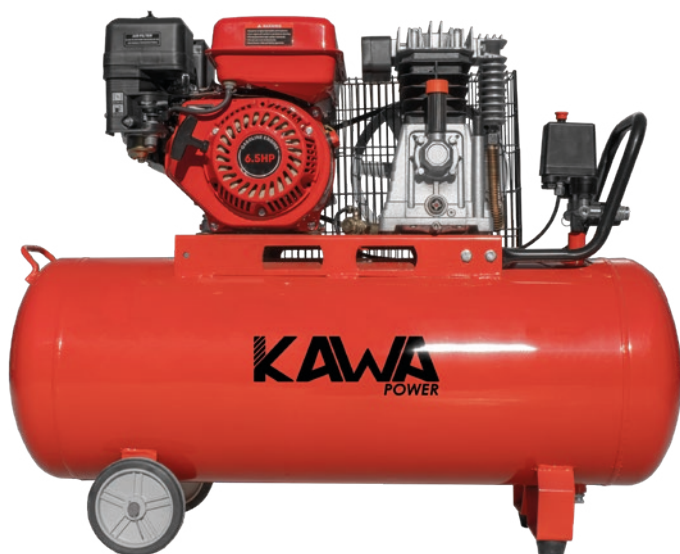

MOTOR 4 TEMPOS
160CC, 6.5HP
1050RPM

VOLUME DE SAÍDA DE AR
200L/MIN

CAPACIDADE DEPÓSITO
100L

PRESSÃO MÁXIMA
8 BAR - 115 PSI

PESO
65KG

REF.: KWCB100LG