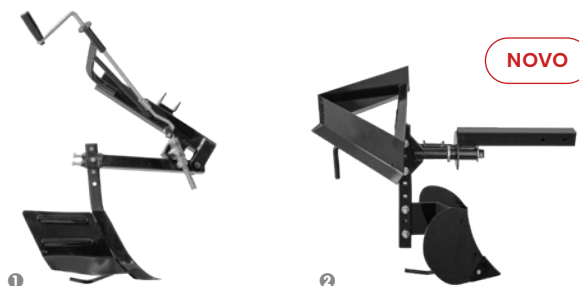

REF.: KWMTG

MINI-TRATOR CULTIVADOR A DIESEL
C/ ARRANQUE ELÉTRICO KAWAPOWER

MOTOR 4 Tempos, 456CC, 11HP (7.2kW) @3600RPM	
DIESEL DEPÓSITO DE 6L	
ÓLEO MOTOR: SAE15W-40 DEPÓSITO DE 1.1L	
ÓLEO CAIXA: SAE80W-90 DEPÓSITO FRONTAL: 3.8L DEPÓSITO TRASEIRO: 1.1L	
VELOCIDADES 3 para frente / 1 para trás	
FRESSES 32 LÂMINAS (16+16)	
RODAS 400X8 - FRENTE 500X12 - TRÁS	
LARGURA DE TRABALHO 105cm	

REF.: KWMTD

ATRELADO

CAPACIDADE MÁXIMA	REF.:	
300 KG	KWAT	5 600495 657779

Dimensões: 1200x780x250mm
 PESO: 86KG

ABRE REGOS

REF.:	DESCRIÇÃO	
KWAR	1	5 600495 657755
KWARDF	2 Dupla função	5 600495 670785

ABRE REGOS DUPLO