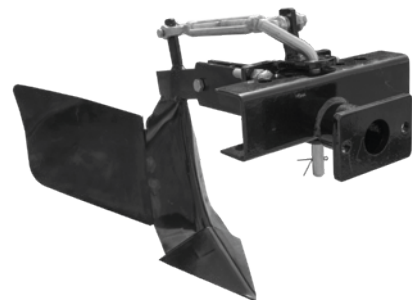

REF.:

KPCA

5 600495 653504

ARADO ROTATIVO PARA MOTOCULTIVADOR

REF.:

KPARR

5 600495 653528

ARADO SIMPLES PARA MOTOCULTIVADOR

REF.:

KPARS

5 600495 626607

ARADO DUPLO PARA MOTOCULTIVADOR

REF.:

KPAD

5 600495 626591

ABRE REGOS PARA MOTOCULTIVADOR