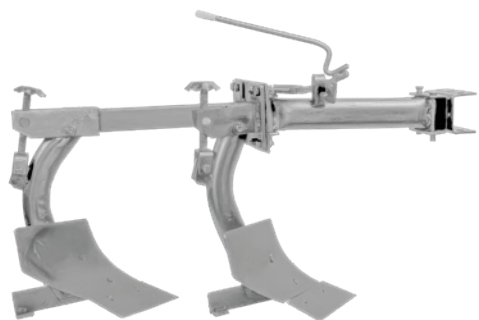

ÓLEO CAIXA: SAE80W-90
DEPÓSITO DE 3L

VELOCIDADES
2 para frente / 1 para trás

FRESES
18 LÂMINAS

RODAS
6.00 X 12"

LARGURA DE TRABALHO
900cm

REF.: KWMT01D

Inclui arco de segurança e frese de 90cm

**ARADO DUPLO KAWAPOWER**