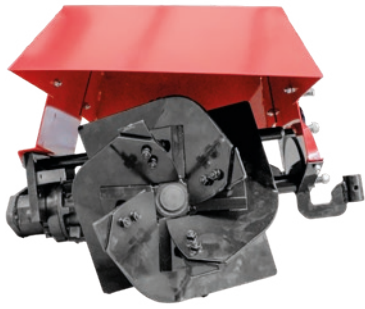

AGRICULTURA

MINI-TRATOR CULTIVADOR A GASOLINA
C/ ARRANQUE ELÉTRICO KAWAPOWER

MOTOR 4 Tempos, 420CC, 14HP (10.5kW) @3600RPM	
GASOLINA DEPÓSITO DE 6L	
ÓLEO MOTOR: SAE15W-40 DEPÓSITO DE 1.1L	
ÓLEO CAIXA: SAE80W-90 DEPÓSITO FRONTAL: 3.8L DEPÓSITO TRASEIRO: 1.1L	
VELOCIDADES 3 para frente / 1 para trás	
FRESSES 32 LÂMINAS (16+16)	
RODAS 400X8 - FRENTE 500X12 - TRÁS	
LARGURA DE TRABALHO 105cm	

Articulação de lado para lado
Altura do corte 1/2" a 2 1/2"

CAPINADEIRA PARA MOTOCULTIVADOR

LARGURA DE TRABALHO	REF.:	
60cm	KPCAP60	5 600495 626584

Lâminas 42 rotação vertical
Altura do corte 1/2" a 4

CAPINADEIRA PARA MOTOCULTIVADOR

LARGURA DE TRABALHO	REF.:	
100cm	KPCAP100	5 600495 641617

Lâminas 42 rotação vertical
Altura do corte 1/2" a 4

ARADO ROTATIVO GIRATÓRIO P/ MOTOCULTIVADOR

REF.:

KPARG

5 600495 653511

CAVADOR PARA MOTOCULTIVADOR